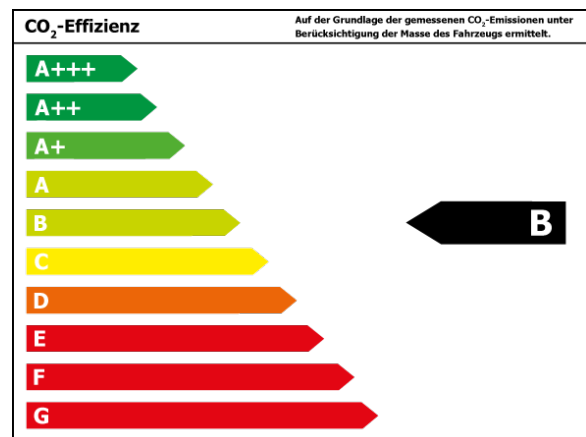

#### Verbrauch und Emissionen (WLTP) \*

Langsam* :	7,5 l/100 km
Mittel* :	5,7 l/100 km
Schnell* :	5,0 l/100 km
Sehr schnell* :	6,1 l/100 km
Kombiniert* :	5,8 l/100 km
CO2-Emission* :	132 g/km

\*Weitere Informationen zum offiziellen Kraftstoffverbrauch und den offiziellen spezifischen CO<sub>2</sub>-Emissionen neuer Personenkraftwagen können dem 'Leitfaden über den Kraftstoffverbrauch, die CO<sub>2</sub>-Emissionen und den Stromverbrauch neuer Personenkraftwagen' entnommen werden, der an allen Verkaufsstellen und bei 'Deutsche Automobil Treuhand GmbH' unter [www.dat.de](http://www.dat.de) unentgeltlich erhältlich ist.